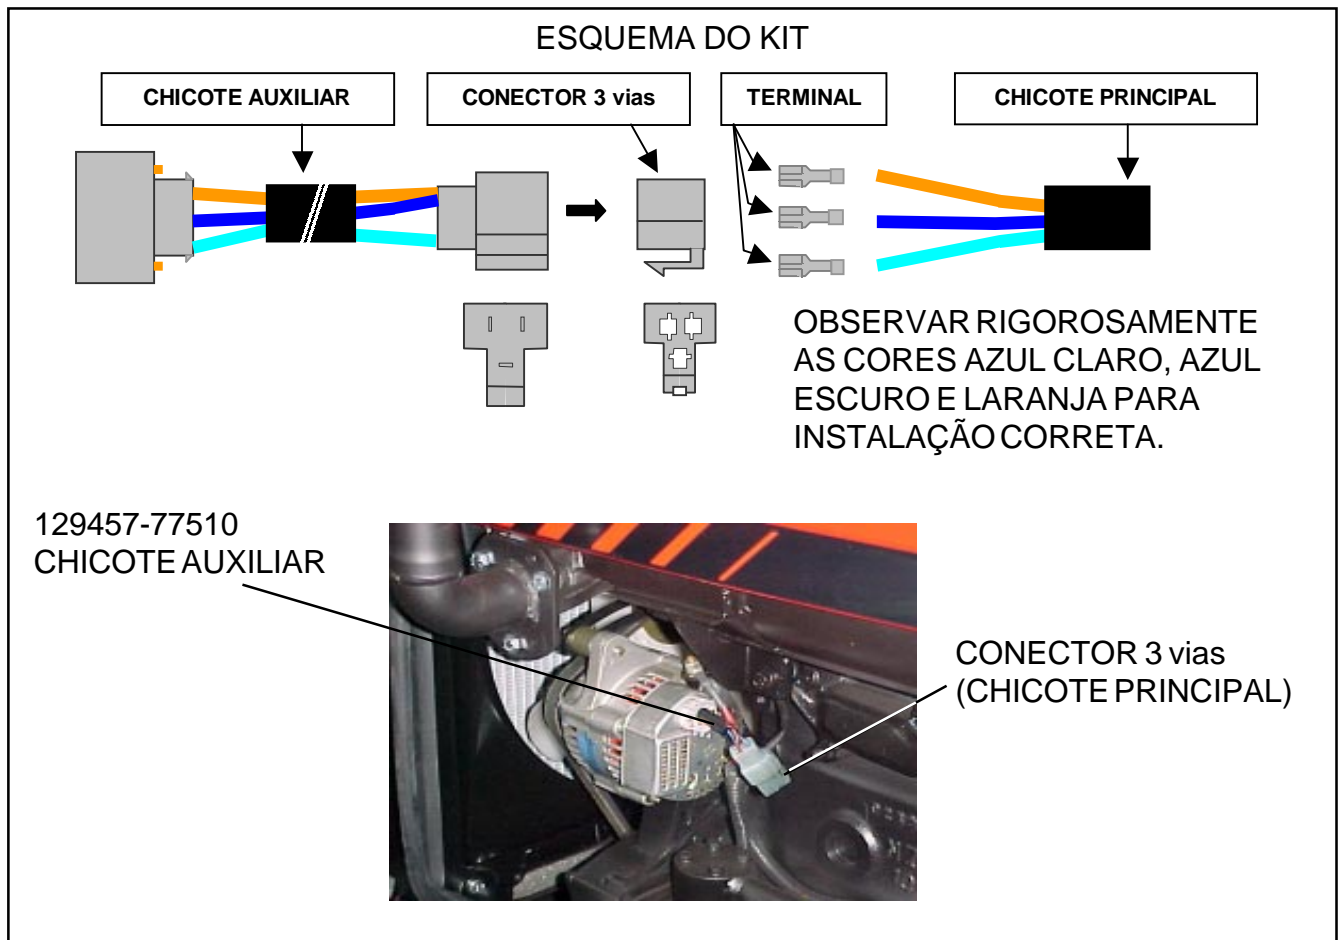

REF.: CHICOTES PRINCIPAIS YB43.50110 e YB45.50110

Comunicamos ao prezado Revendedor que a partir do número de série mencionado abaixo, passamos a fornecer nossos tratores equipados com um chicote auxiliar no alternador para facilitar o acoplamento do chicote principal.

Para os tratores anteriores a este número, a Yanmar poderá fornecer um kit para atualização, bastando para isto, fazer contato com o Depto. Técnico, fornecendo o número da máquina. O referido kit irá acompanhado de folheto com instruções específicas para a instalação dos terminais e conector.